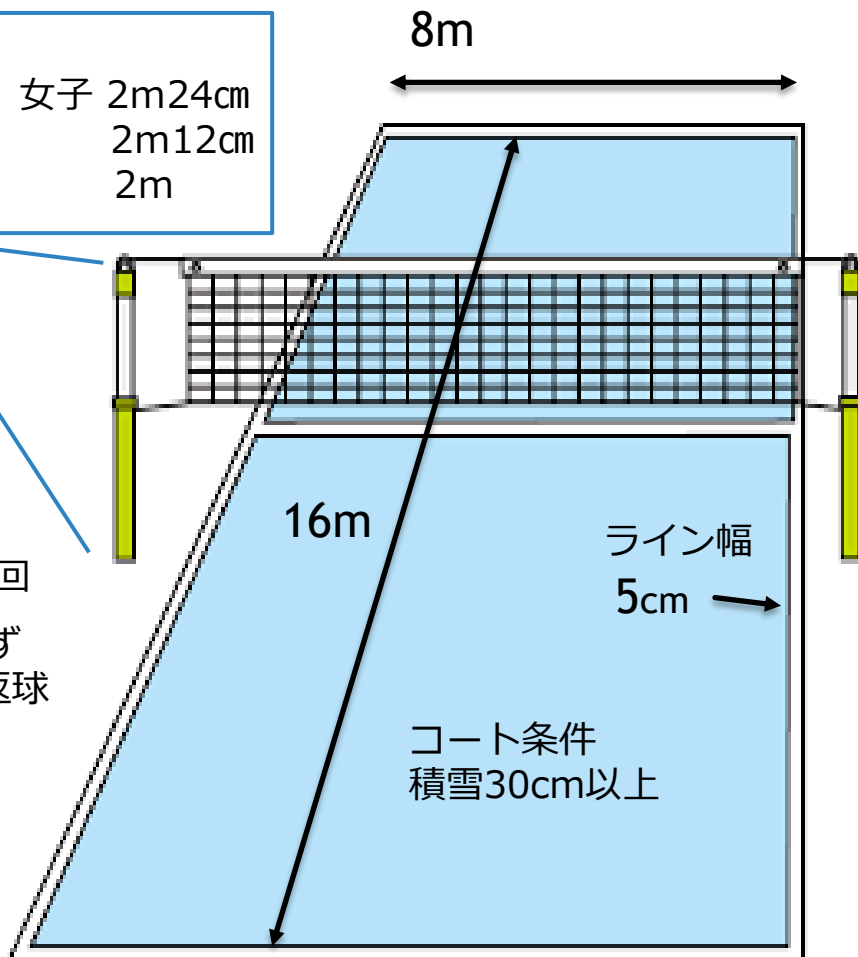

※ネットの高さ			
<b>16歳以上</b>	男子	2m43cm	女子 2m24cm
<b>U14</b>		2m12cm	2m12cm
<b>U12</b>		2m	2m

※ポジション FREE

※フェイント 禁止

※タイムアウト 1セット1回

※ブロック カウントされず  
3回で相手に返球

※サーブ スコアシート順

※15点2セットマッチ(3セット目も15点)

14-14になった場合、2点差がつくまで行う

※コートスイッチ 5点ごと

※メンバーチェンジ 1セット2回

・スターティングメンバーは、1セット1回、別のポジションに戻ることも可能

・交代選手は、1セット1回、同じプレイヤーまたは別のプレイヤーと交代可能

# WELCOME TO THE SNOW VOLLEYBALL

スノーバレーボールとは  
雪上のコートで行う3人制のバレーボールです。