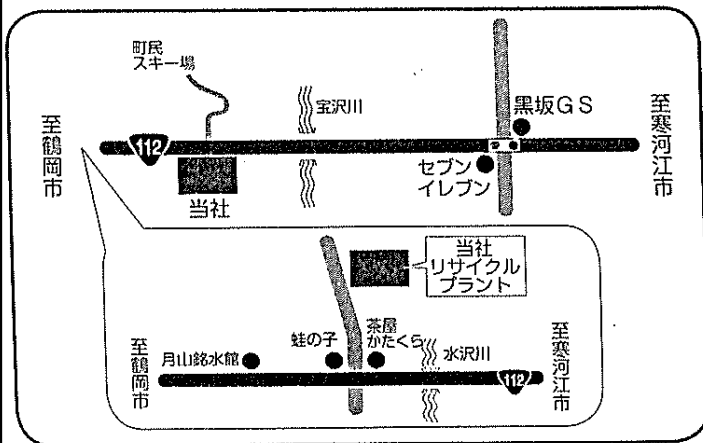

信用と技術で奉仕

地域に密着、誠意ある仕事

- ・土木工事業
- ・産業廃棄物処分業
- ・除雪業務委託
- ・コンクリートリサイクルプラント
- ・再生骨材販売

千成興業株式会社

山形県西村山郡西川町大字間沢200-1
〒990-0703 TEL (0237) 74-2455
FAX (0237) 74-3336